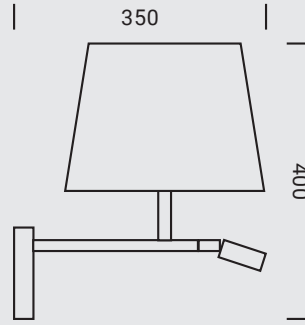

## TECHNICAL SPECIFICATION

<b>MATERIAL</b>	BRASS	<b>CRI VALUE</b>	80
<b>FINISHING</b>	PLATIN	<b>LUMEN</b>	806 LM
<b>LIGHT SOURCE</b>	1 X E27	<b>INPUT VOLTAGE</b>	220-240V 50/60 HZ
<b>LIGHT SOURCE STRENGTH</b>	6.5W	<b>PROTECTION CLASS</b>	35 CM
<b>LIGHT SOURCE LIFE</b>	10.000 HOURS	<b>PRODUCT WIDTH</b>	40 CM
<b>CCT VALUE</b>	2700K	<b>PRODUCT WEIGHT</b>	24 MONTHS