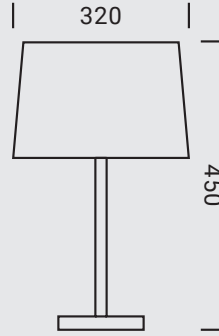

## TECHNICAL SPECIFICATION

<b>MATERIAL</b>	BRASS	<b>CRI VALUE</b>	80
<b>FINISHING</b>	DARK ANTIQUE BRASS	<b>LUMEN</b>	806 LM
<b>LIGHT SOURCE</b>	1 X E27	<b>INPUT VOLTAGE</b>	220-240V 50/60 HZ
<b>LIGHT SOURCE STRENGTH</b>	6.5W	<b>PROTECTION CLASS</b>	32 CM
<b>LIGHT SOURCE LIFE</b>	10.000 HOURS	<b>PRODUCT WIDTH</b>	45 CM
<b>CCT VALUE</b>	2700K	<b>PRODUCT WEIGHT</b>	24 MONTHS