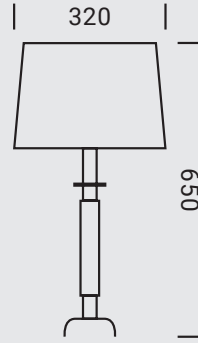

**MATERIAL**

BRASS

**FINISH**

MATTE BRASS

**CERTIFICATIONS**

**DIMENSIONS**

## TECHNICAL SPECIFICATION

<b>MATERIAL</b>	BRASS	<b>CRI VALUE</b>	80
<b>FINISHING</b>	MATTE BRASS	<b>LUMEN</b>	806 LM
<b>LIGHT SOURCE</b>	1 X E27	<b>INPUT VOLTAGE</b>	220-240V 50/60 HZ
<b>LIGHT SOURCE STRENGTH</b>	6.5W	<b>PROTECTION CLASS</b>	32 CM
<b>LIGHT SOURCE LIFE</b>	10.000 HOURS	<b>PRODUCT WIDTH</b>	65 CM
<b>CCT VALUE</b>	2700K	<b>PRODUCT WEIGHT</b>	24 MONTHS