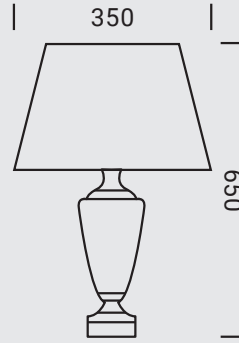

**MATERIAL**

BRASS

**FINISH**

GOLD

**CERTIFICATIONS**

**DIMENSIONS**

## TECHNICAL SPECIFICATION

<b>MATERIAL</b>	BRASS	<b>CRI VALUE</b>	80
<b>FINISHING</b>	GOLD	<b>LUMEN</b>	806 LM
<b>LIGHT SOURCE</b>	1 X E27	<b>INPUT VOLTAGE</b>	220-240V 50/60 HZ
<b>LIGHT SOURCE STRENGTH</b>	10.000 HOURS	<b>PROTECTION CLASS</b>	35 CM
<b>LIGHT SOURCE LIFE</b>	10.000 HOURS	<b>PRODUCT WIDTH</b>	65 CM
<b>CCT VALUE</b>	2700K	<b>PRODUCT WEIGHT</b>	24 MONTHS