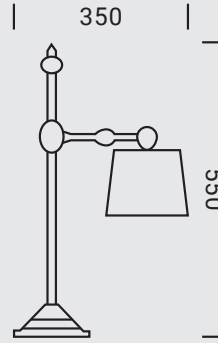

**MATERIAL**

BRASS

**FINISH**

MATTE BRASS

**CERTIFICATIONS**

**DIMENSIONS**

## TECHNICAL SPECIFICATION

<b>MATERIAL</b>	BRASS	<b>CRI VALUE</b>	80
<b>FINISHING</b>	MATTE BRASS	<b>LUMEN</b>	806 LM
<b>LIGHT SOURCE</b>	1 X E14	<b>INPUT VOLTAGE</b>	2700K
<b>LIGHT SOURCE STRENGTH</b>	6.5W	<b>PROTECTION CLASS</b>	35 CM
<b>LIGHT SOURCE LIFE</b>	10.000 HOURS	<b>PRODUCT WIDTH</b>	55 CM
<b>CCT VALUE</b>	2700K	<b>PRODUCT WEIGHT</b>	24 MONTHS