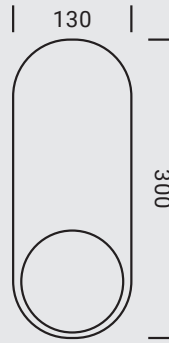

## TECHNICAL SPECIFICATION

<b>MATERIAL</b>	ALUMINIUM	<b>CRI VALUE</b>	80
<b>FINISHING</b>	DARK ANTIQUE BRASS	<b>LUMEN</b>	320 LM
<b>LIGHT SOURCE</b>	1 X G9	<b>INPUT VOLTAGE</b>	220-240V 50/60 HZ
<b>LIGHT SOURCE STRENGTH</b>	3W	<b>PROTECTION CLASS</b>	13 CM
<b>LIGHT SOURCE LIFE</b>	25.000 HOURS	<b>PRODUCT WIDTH</b>	30 CM
<b>CCT VALUE</b>	2700K	<b>PRODUCT WEIGHT</b>	24 MONTHS